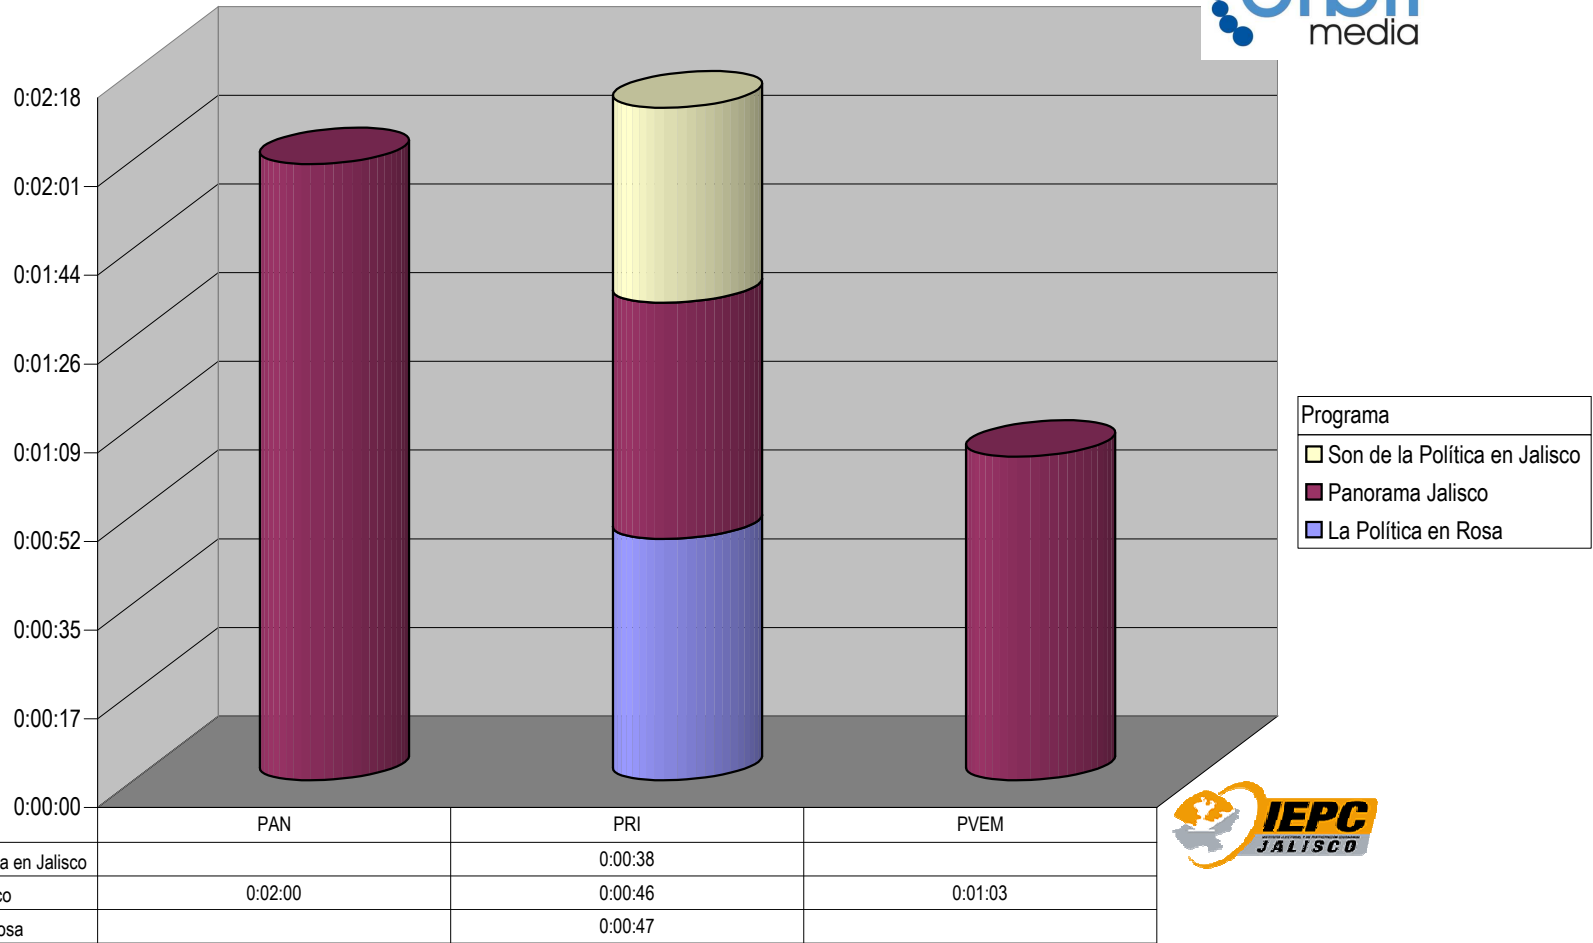

CONCENTRADO DE TIEMPO DESTINADO A NOTAS INFORMATIVAS, POR PARTIDO Y MEDIO RADIOFÓNICO  
 ( EN HORAS, MINUTOS Y SEGUNDOS )  
 Del 2 al 8 de Febrero del 2009

Suma de Duración

Nota: Cualquier Partido Político o Coalición no reflejado en la presente gráfica es indicativo de que no tuvo participación en el Periodo del Informe y el Grupo Respectivo

Partido

CONCENTRADO DE TIEMPO DESTINADO A NOTAS INFORMATIVAS, POR PARTIDO Y MEDIO RADIOFÓNICO  
( EN PORCENTAJE )

Nota: Cualquier Partido Político o Coalición no reflejado en la presente gráfica es indicativo de que no tuvo participación en el Periodo del Informe y el Grupo Respectivo

### CONCENTRADO DE TIEMPO DESTINADO A NOTAS INFORMATIVAS, POR PARTIDO Y MEDIO RADIOFÓNICO ( EN HORAS, MINUTOS Y SEGUNDOS)

Suma de Duración

Nota: Cualquier Partido Político o Coalición no reflejado en la presente gráfica es indicativo de que no tuvo participación en el Periodo del Informe y el Grupo Respetivo.