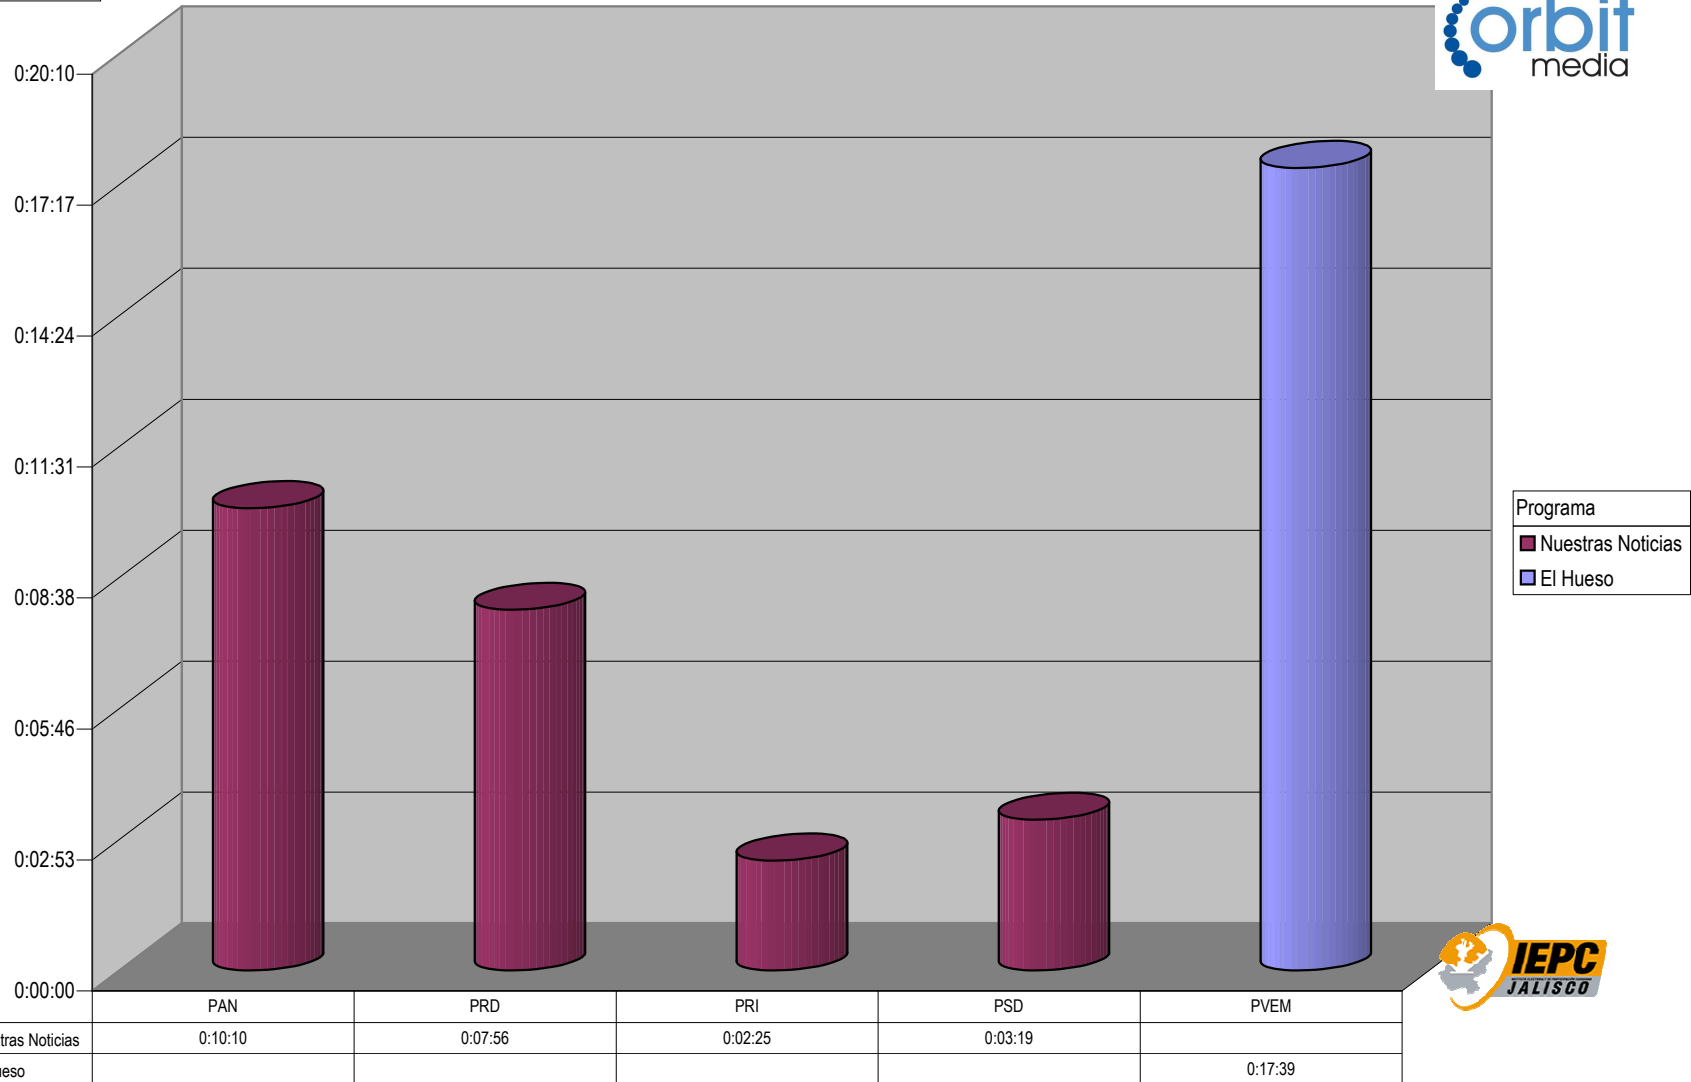

Grupo Televisa

CONCENTRADO DE TIEMPO DESTINADO A NOTAS INFORMATIVAS, POR PARTIDO Y MEDIO RADIOFÓNICO (EN HORAS, MINUTOS Y SEGUNDOS)

Suma de Duración

Nota: Cualquier Partido Político o Coalición no reflejado en la presente gráfica es indicativo de que no tuvo participación en el Periodo del Informe y el Grupo Respectivo

Partido