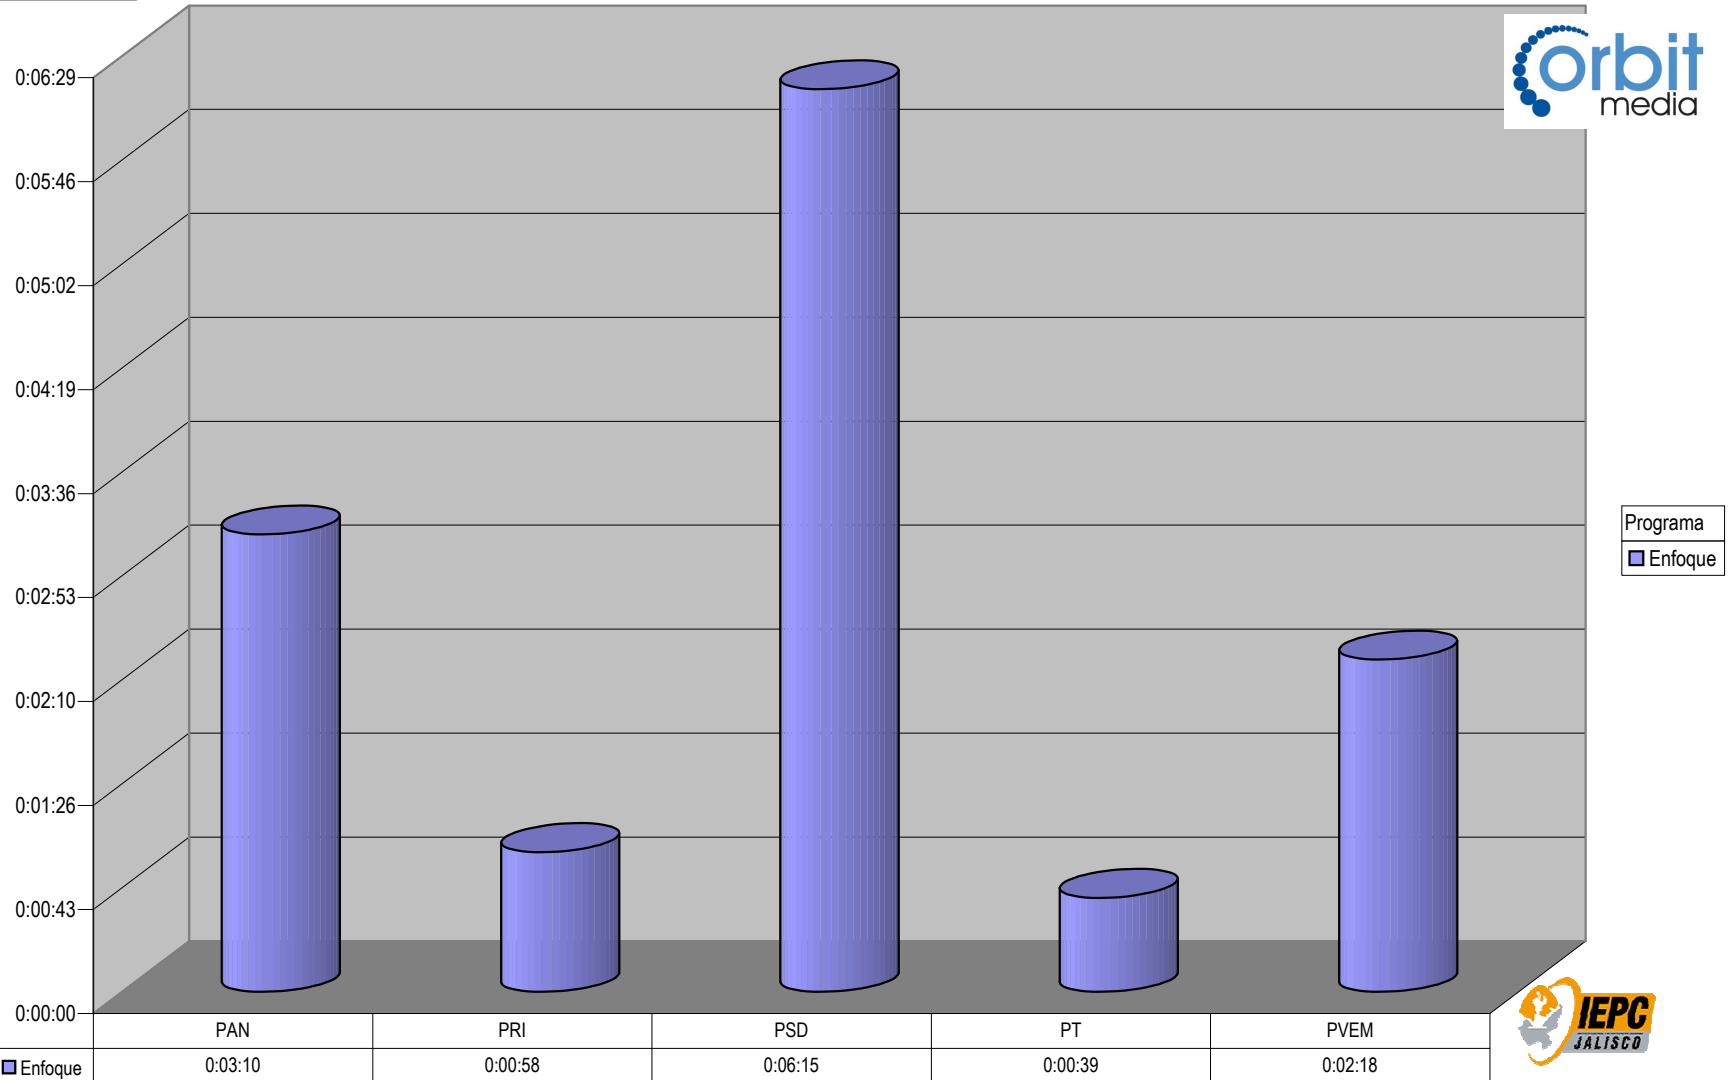

Grupo|SJRTV

CONCENTRADO DE TIEMPO DESTINADO A NOTAS INFORMATIVAS, POR PARTIDO Y MEDIO RADIOFÓNICO (EN HORAS, MINUTOS Y SEGUNDOS)

Suma de Duración

Nota: Cualquier Partido Político o Coalición no reflejado en la presente gráfica es indicativo de que no tuvo participación en el Periodo del Informe y el Grupo Respectivo

Partido