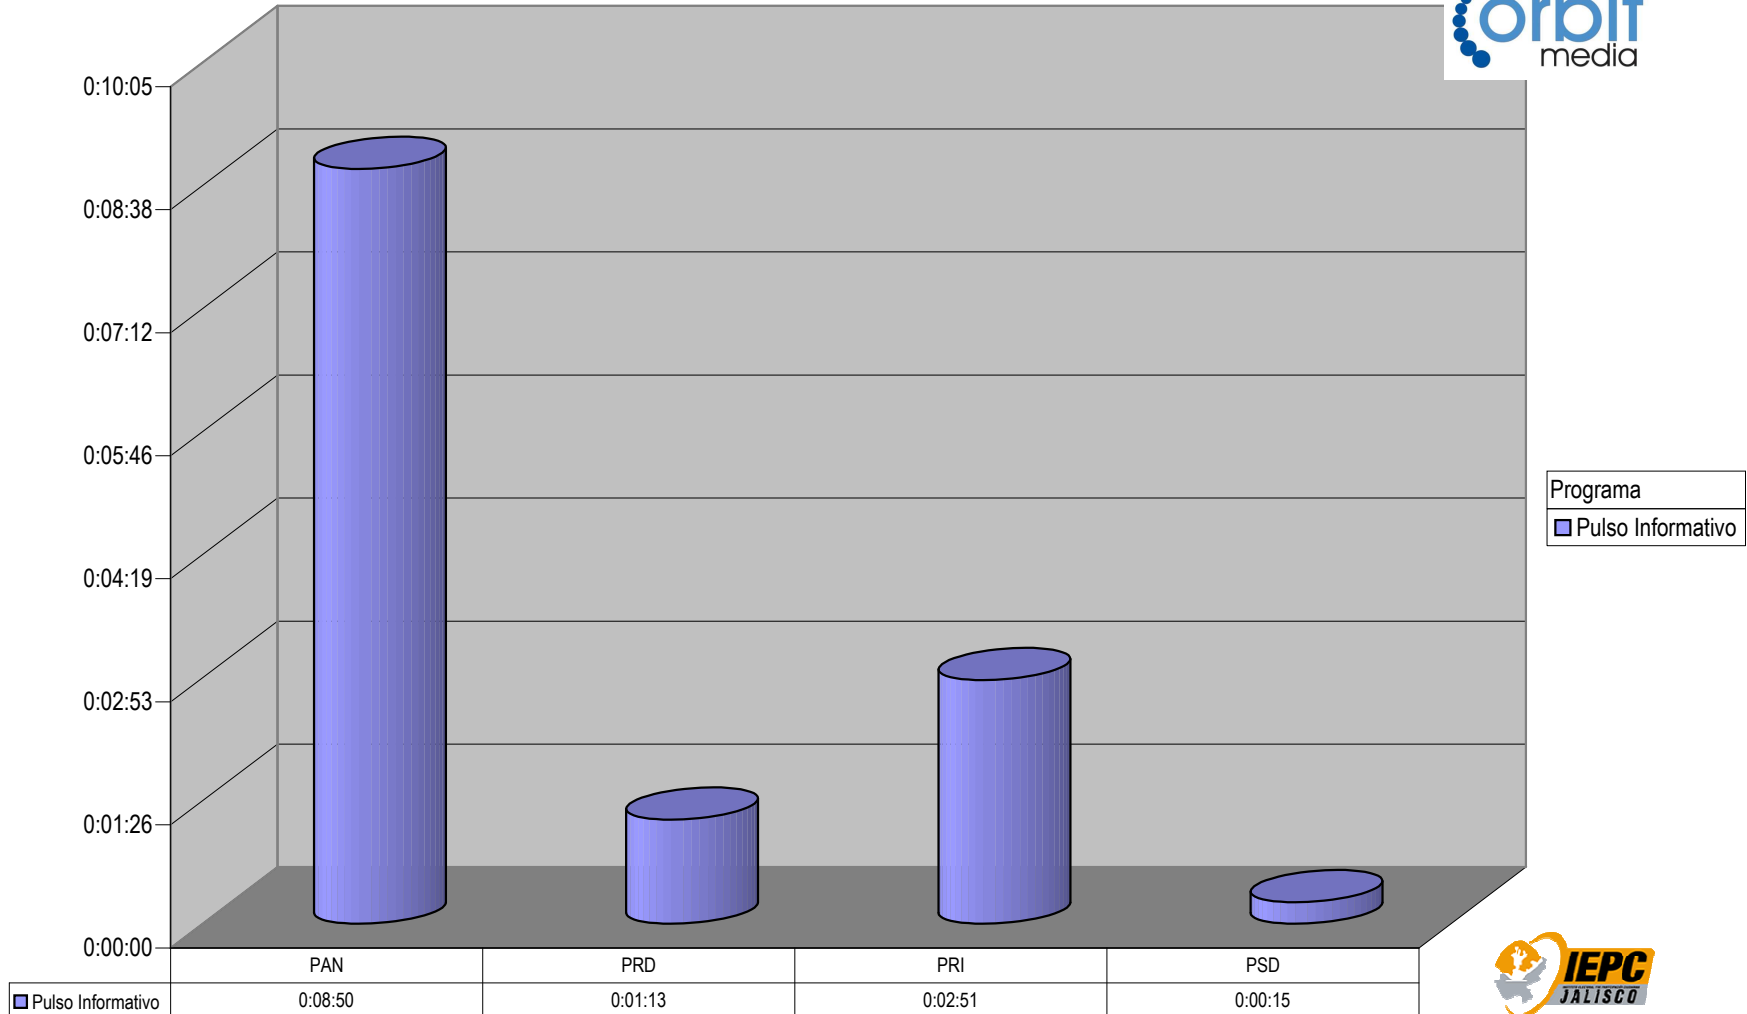

Grupo Promomédios

Suma de Duración

CONCENTRADO DE TIEMPO DESTINADO A NOTAS INFORMATIVAS, POR PARTIDO Y MEDIO RADIOFÓNICO (EN HORAS, MINUTOS Y SEGUNDOS)

Nota: Cualquier Partido Político o Coalición no reflejado en la presente gráfica es indicativo de que no tuvo participación en el Periodo del Informe y el Grupo Respectivo

Partido