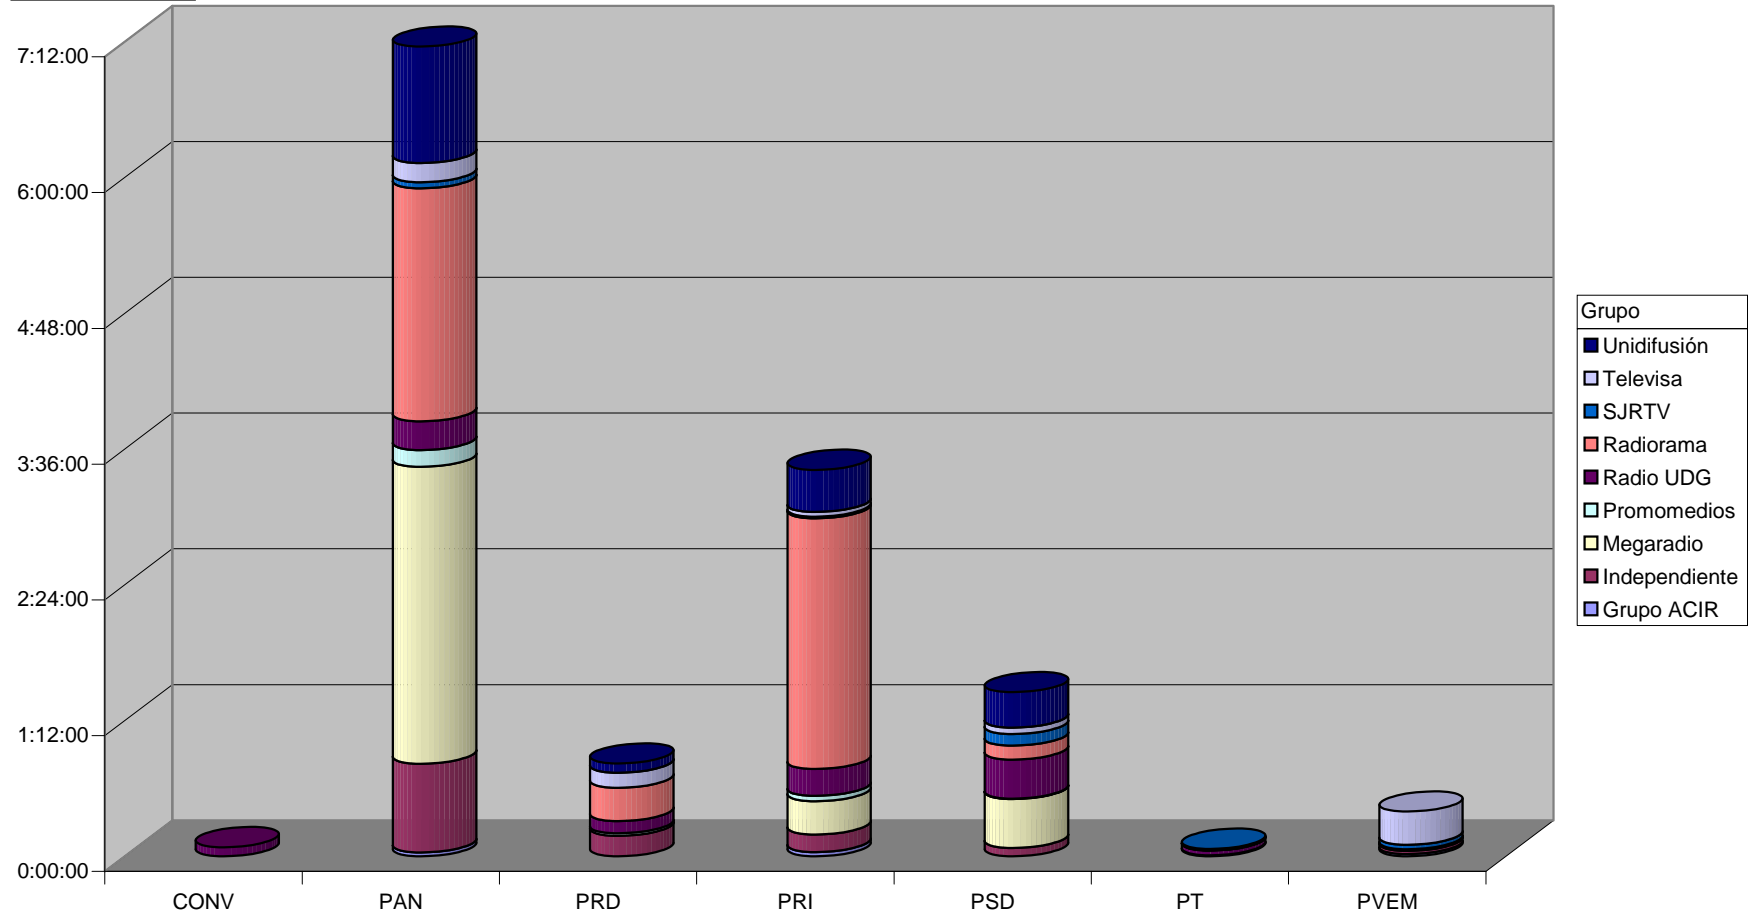

CONCENTRADO DE TIEMPO DESTINADO A NOTAS INFORMATIVAS, POR PARTIDO Y MEDIO RADIOFÓNICO  
 ( EN HORAS, MINUTOS Y SEGUNDOS )  
 Del 2 al 8 de Febrero del 2009

Suma de Duración

Nota: Cualquier Partido Político o Coalición no reflejado en la presente gráfica es indicativo de que no tuvo participación en el Periodo del Informe y el Grupo Respectivo

Partido

CONCENTRADO DE TIEMPO DESTINADO A NOTAS INFORMATIVAS, POR PARTIDO Y MEDIO RADIOFÓNICO  
( EN PORCENTAJE )

Nota: Cualquier Partido Político o Coalición no reflejado en la presente gráfica es indicativo de que no tuvo participación en el Periodo del Informe y el Grupo Respectivo