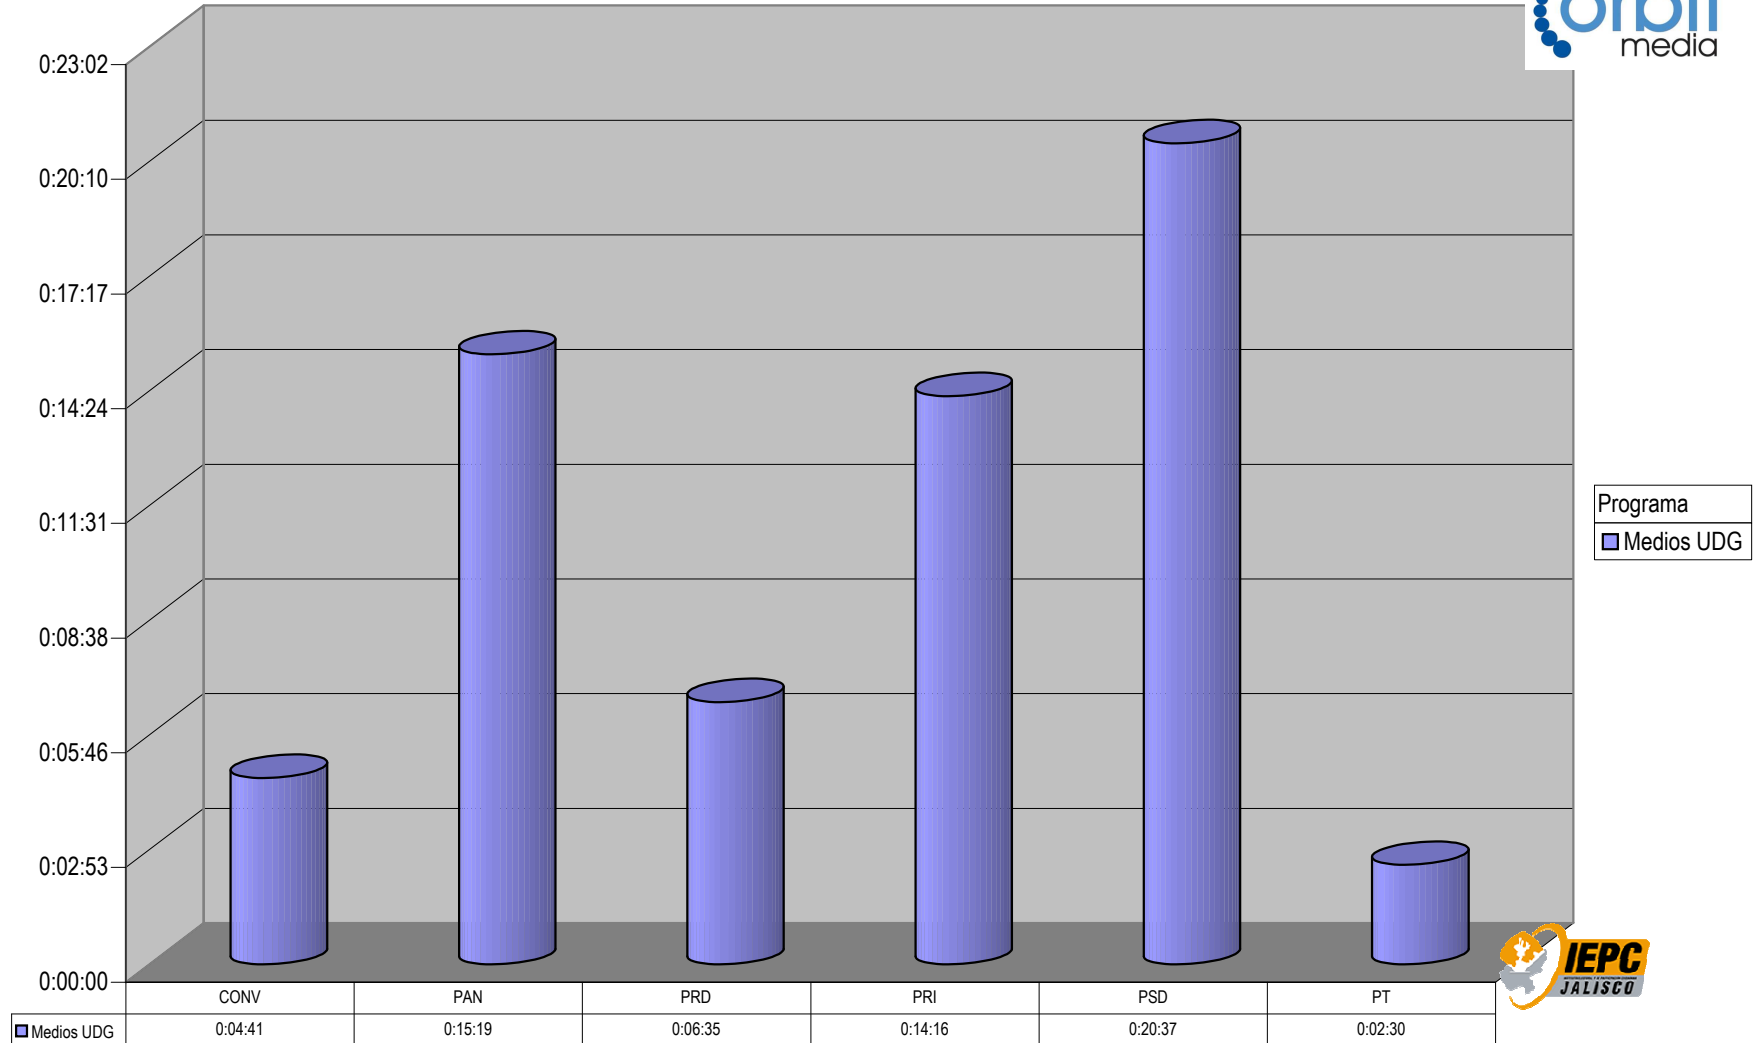

Grupo Radio UDG

CONCENTRADO DE TIEMPO DESTINADO A NOTAS INFORMATIVAS, POR PARTIDO Y MEDIO RADIOFÓNICO (EN HORAS, MINUTOS Y SEGUNDOS)

Suma de Duración

Nota: Cualquier Partido Político o Coalición no reflejado en la presente gráfica es indicativo de que no tuvo participación en el Periodo del Informe y el Grupo Respectivo

Partido