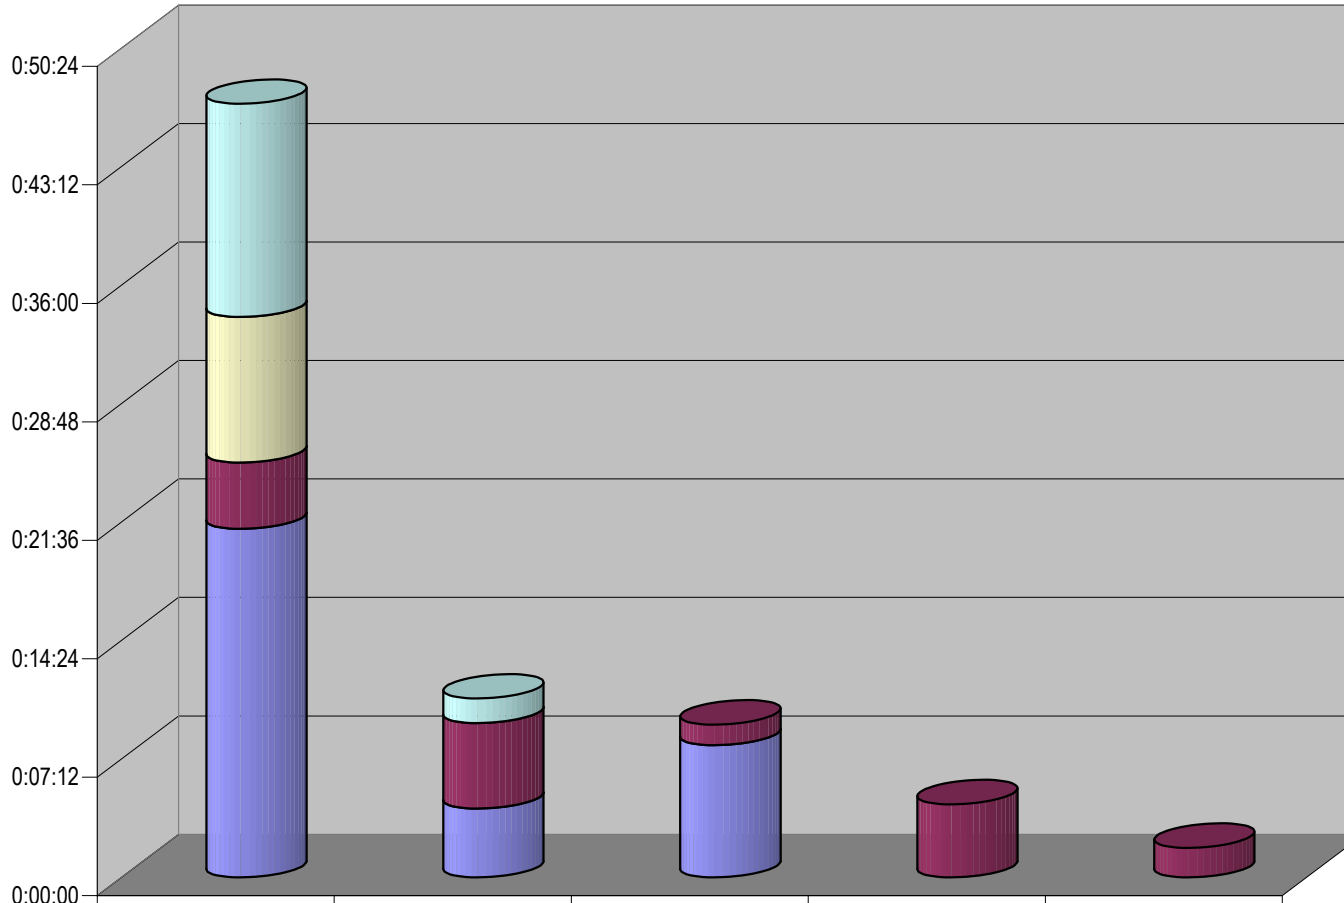

Grupo Independiente

Suma de Duración

CONCENTRADO DE TIEMPO DESTINADO A NOTAS INFORMATIVAS, POR PARTIDO Y MEDIO RADIOFÓNICO (EN HORAS, MINUTOS Y SEGUNDOS)

Programa	
	Radar Informativo
	Pulso Informativo
	Notisistema
	Noticieros 590

	PAN	PRD	PRI	PSD	PVEM
Radar Informativo	0:12:57	0:01:30			
Pulso Informativo	0:08:50				
Notisistema	0:04:02	0:05:11	0:01:15	0:04:26	0:01:48
Noticieros 590	0:21:11	0:04:11	0:08:02		

Nota: Cualquier Partido Político o Coalición no reflejado en la presente gráfica es indicativo de que no tuvo participación en el Periodo del Informe y el Grupo Representativo

Partido