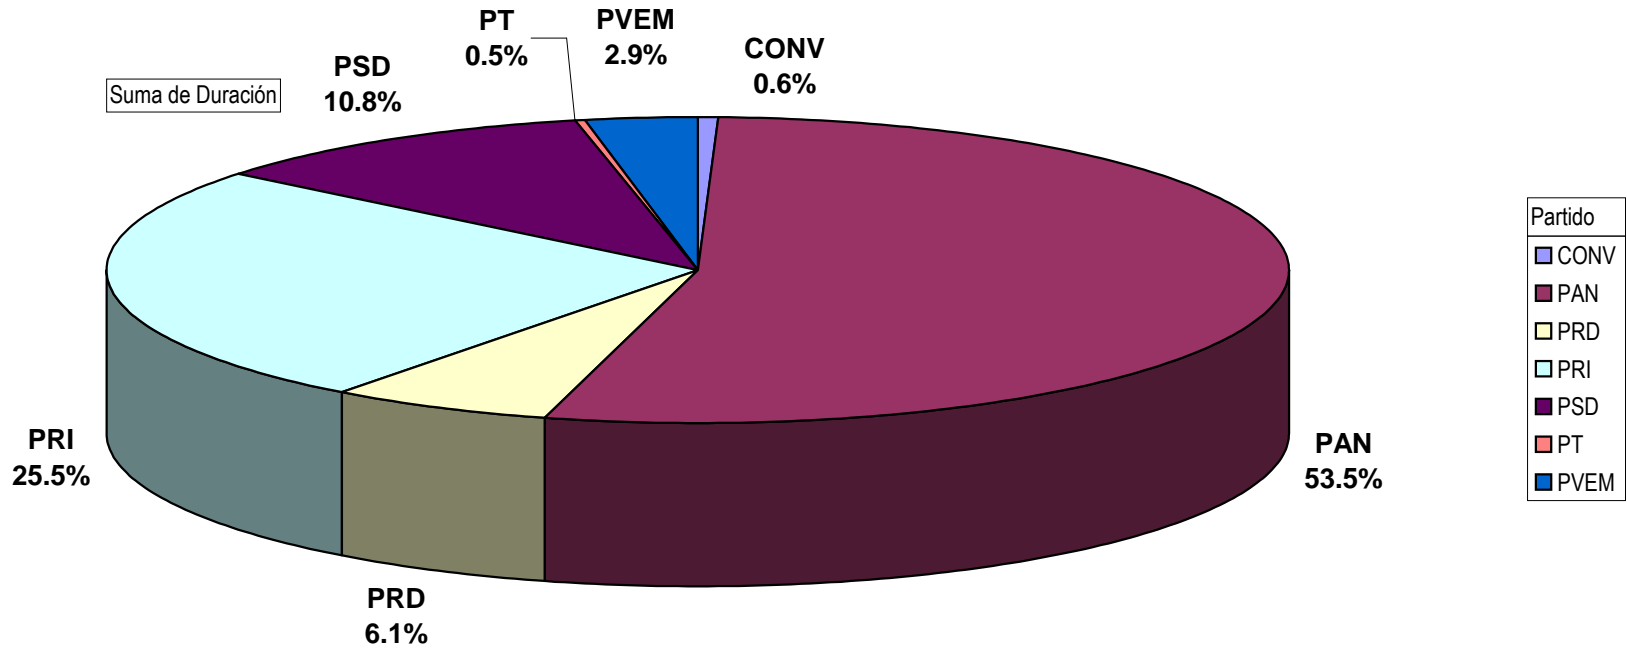

CONCENTRADO DE TIEMPO DESTINADO A NOTAS INFORMATIVAS, POR PARTIDO Y MEDIO RADIOFÓNICO  
 ( EN HORAS, MINUTOS Y SEGUNDOS )  
 Del 2 al 8 de Febrero del 2009

Suma de Duración

Nota: Cualquier Partido Político o Coalición no reflejado en la presente gráfica es indicativo de que no tuvo participación en el Periodo del Informe y el Grupo Respectivo

Partido

CONCENTRADO DE TIEMPO DESTINADO A NOTAS INFORMATIVAS, POR PARTIDO Y MEDIO RADIOFÓNICO  
( EN PORCENTAJE )

Nota: Cualquier Partido Político o Coalición no reflejado en la presente gráfica es indicativo de que no tuvo participación en el Periodo del Informe y el Grupo Respectivo