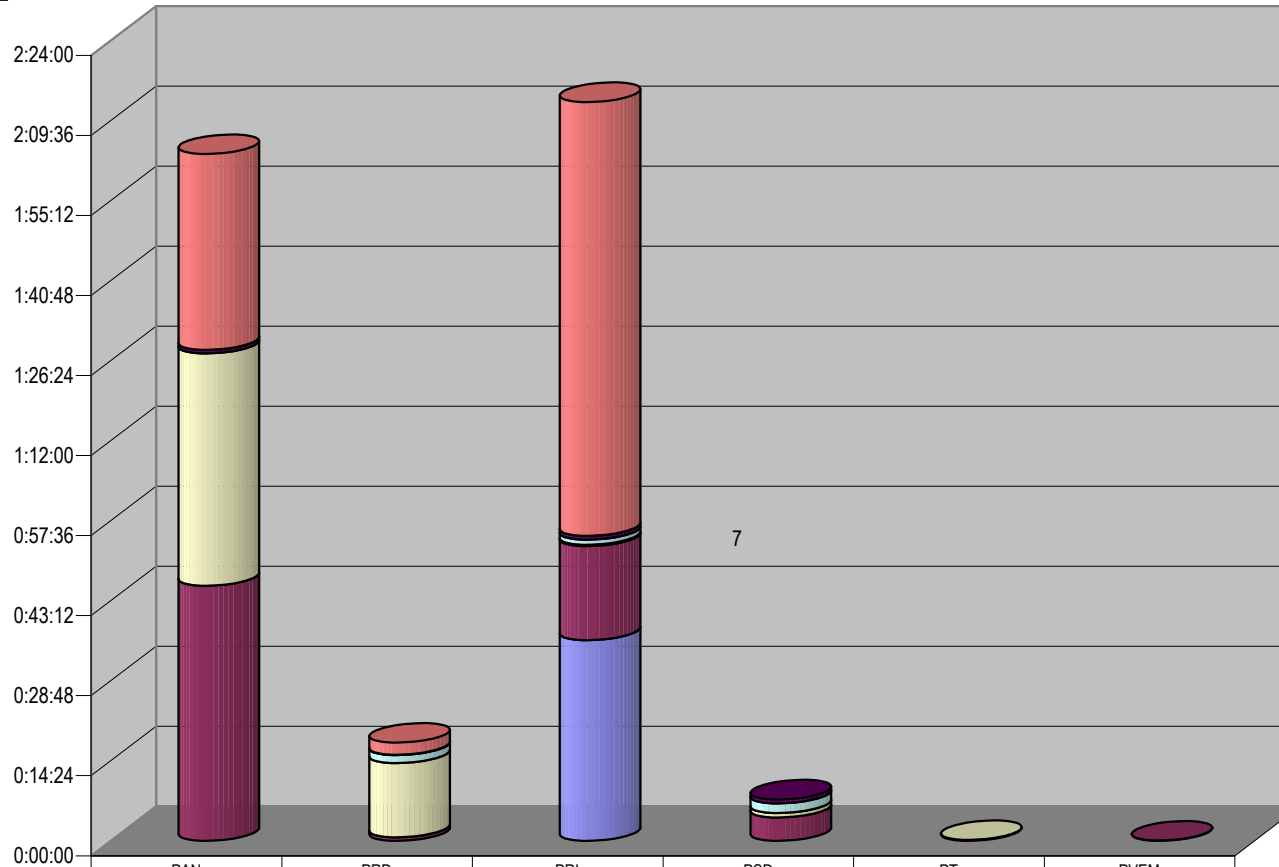

Grupo Radiorama

CONCENTRADO DE TIEMPO DESTINADO A NOTAS INFORMATIVAS, POR PARTIDO Y MEDIO RADIOFÓNICO (EN HORAS, MINUTOS Y SEGUNDOS)

Suma de Duración

Programa	
■	Tela de juicio
■	Radiorama en punto
■	Minuto 60
■	Hoy por Hoy
■	En Directo
■	Cuentas claras

	PAN	PRD	PRI	PSD	PT	PVEM
■ Tela de juicio	0:35:14	0:02:10	1:18:01			
■ Radiorama en punto	0:00:36	0:00:03	0:00:42	0:00:41		
■ Minuto 60		0:01:25	0:00:55	0:01:44		
■ Hoy por Hoy	0:41:49	0:13:23	0:00:14	0:00:50	0:00:10	
■ En Directo	0:45:55	0:00:39	0:16:56	0:04:12		0:00:03
■ Cuentas claras			0:36:06			

Nota: Cualquier Partido Político o Coalición no reflejado en la presente gráfica es indicativo de que no tuvo participación en el Periodo del Informe y el Grupo Respectivo

Partido