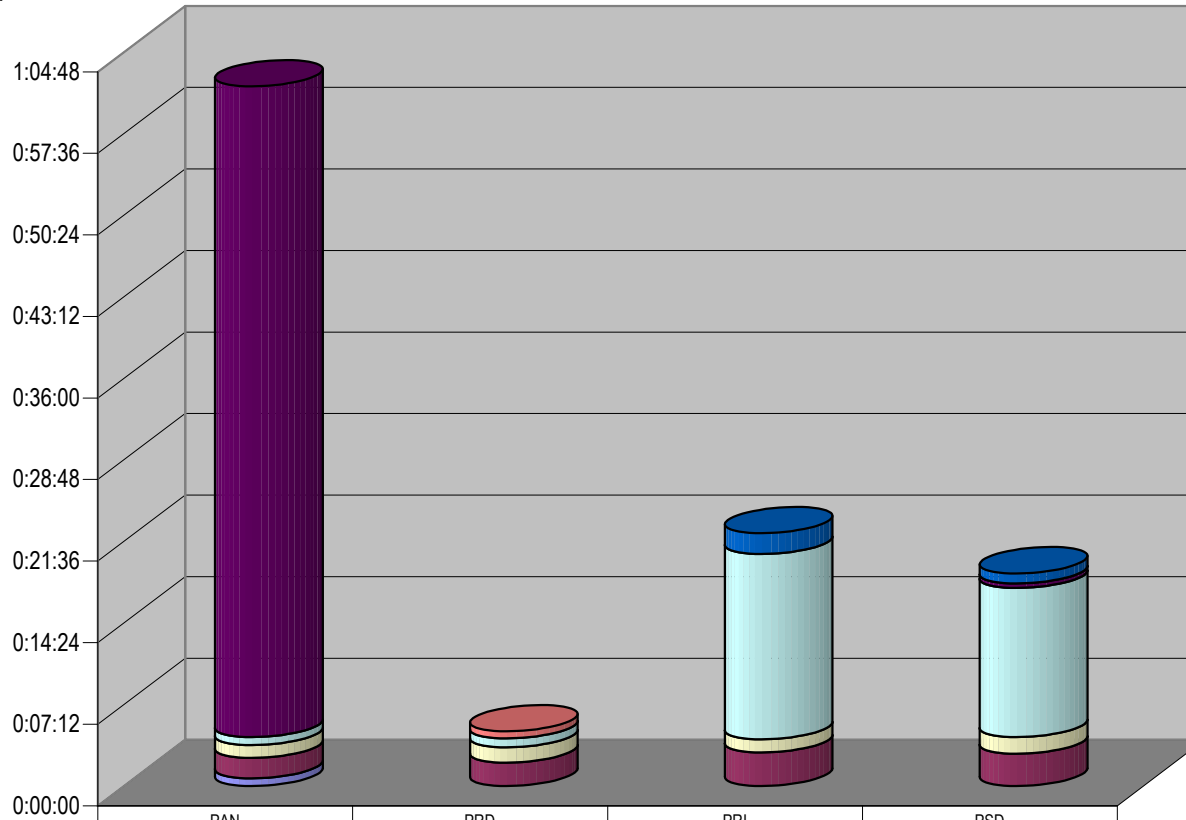

Grupo Unidifusión

Suma de Duración

**CONCENTRADO DE TIEMPO DESTINADO A NOTAS INFORMATIVAS, POR PARTIDO Y MEDIO RADIOFÓNICO
(EN HORAS, MINUTOS Y SEGUNDOS)**

Programa	
■	Notisistema
■	Metrópolis al día
■	Forma y fondo
■	Cosa Pública
■	Buenos días Metrópoli
■	Buenas tardes Metrópoli
■	Buenas noches Metrópoli

	PAN	PRD	PRI	PSD
■ Notisistema			0:01:50	0:00:53
■ Metrópoli al día		0:00:37		
■ Forma y fondo	0:57:27			0:00:24
■ Cosa Pública	0:00:42	0:00:47	0:16:22	0:13:10
■ Buenos días Metrópoli	0:01:09	0:01:21	0:01:09	0:01:29
■ Buenas tardes Metrópoli	0:01:47	0:02:04	0:02:58	0:02:50
■ Buenas noches Metrópoli	0:00:41			

Nota: Cualquier Partido Político o Coalición no reflejado en la presente gráfica es indicativo de que no tuvo participación en el Periodo del Informe y el Grupo Respectivo

Partido